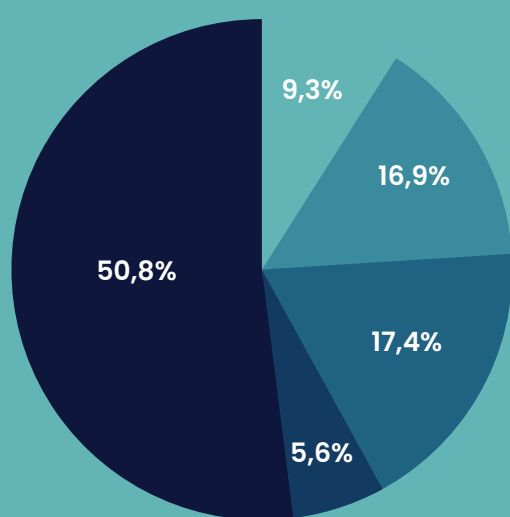

L'EMPLOI DANS LA BANQUE

CHIFFRES CLÉS 2022

Périmètre : Fédération bancaire française

(Banques commerciales sous convention collective AFB + banques mutualistes)

349 100
Salariés

48 900
Embauches
(+ 21% depuis 2021)

18 400
Alternants
(+ 2000 depuis 2021)

Périmètre : Association française des banques

181 900
Salariés

1 CADRE SUR 2
est une femme

(+ 5,1 points depuis 2012)

24 700
Embauches

32,4 ans
Âge moyen à
l'embauche

Niveau d'études

- < Bac +2
- Bac +2
- Bac +3
- Bac +4
- Bac +5

Ancienneté moyenne

15 ans

+ 98%

Salariés en CDI

4,5 millions

d'heures de formation

Taux de
cadres

9 900
Alternants

6 400
Stagiaires
750
V.I.E